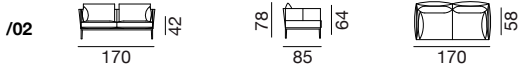

design
de Sede

since
2012

DS-333 Masse / Measurements

Sessel / Armchairs

Hocker / Stool

Sofa / Sofas

Kissen / Cushions

Abschlusselement links / End element left