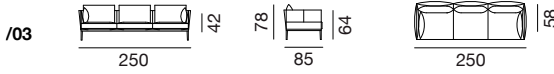

design
de Sede

since
2012

DS-333 Masse / Measurements

Sessel / Armchairs

Hocker / Stool

Sofa / Sofas

Kissen / Cushions

Abschlusselement links / End element left