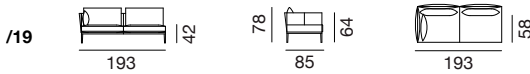

design
de Sede

since
2012

DS-333 Masse / Measurements

Sessel / Armchairs

Hocker / Stool

Sofa / Sofas

Kissen / Cushions

Abschlusselement links / End element left