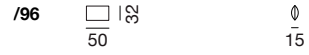

design
de Sede

since
2012

DS-333 Masse / Measurements

Sessel / Armchairs

Hocker / Stool

Sofa / Sofas

Kissen / Cushions

Abschlusselement links / End element left