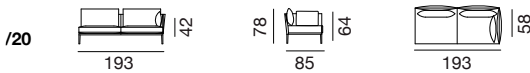

Füsse / Legs