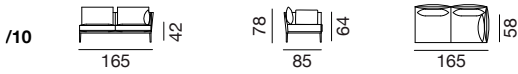

Abschlusselement rechts / End element right