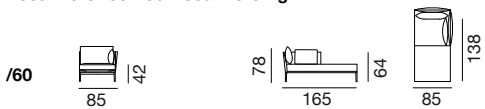

Recamiere rechts / Recamiere right