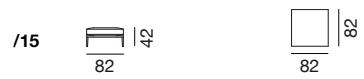

design
de Sede

since
2012

DS-333 Masse / Measurements

Sessel / Armchairs

Hocker / Stool

Sofa / Sofas

Kissen / Cushions

Abschlusselement links / End element left