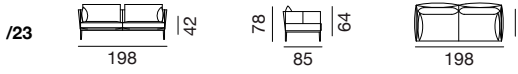

design
de Sede

since
2012

DS-333 Masse / Measurements

Sessel / Armchairs

Hocker / Stool

Sofa / Sofas

Kissen / Cushions

Abschlusselement links / End element left