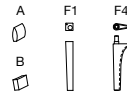

Füsse / Legs