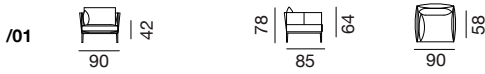

design
de Sede

since
2012

DS-333 Masse / Measurements

Sessel / Armchairs

Hocker / Stool

Sofa / Sofas

Kissen / Cushions

Abschlusselement links / End element left