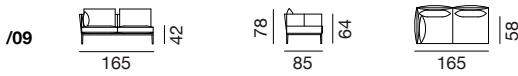

design
de Sede

since
2012

DS-333 Masse / Measurements

Sessel / Armchairs

Hocker / Stool

Sofa / Sofas

Kissen / Cushions

Abschlusselement links / End element left