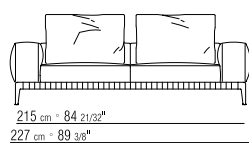

28703 / 287A3