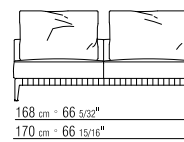

28708 / 287A8

28730 / 287D0