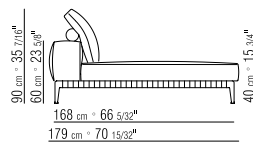

28730 / 287D0