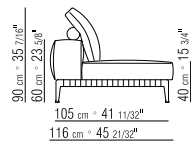

28708 / 287A8