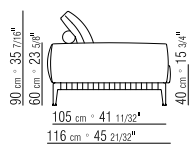

28713 / 287B3