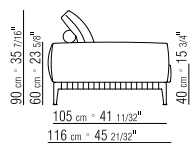

28703 / 287A3