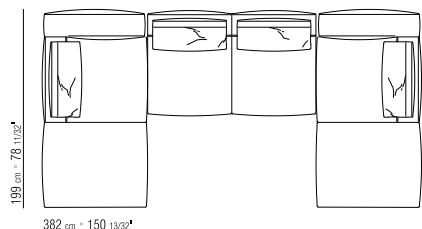

271XW

N.1 COD. 27122 fianco terminale dx cm.199x106	N.1 COD. 27122 long corner r cm.199x106
N.1 COD. 27108 elemento cm.170x106	N.1 COD. 27108 unit cm.170x106
N.1 COD. 27123 fianco terminale sx cm.199x106	N.1 COD. 27123 long corner l cm.199x106
cuscini optional suggeriti (prezzo non incluso)	suggested optional cushions (price not included)
N.5 COD. 27198 cuscino cm.52x48	N.5 COD. 27198 cushion cm.52x48

271XX