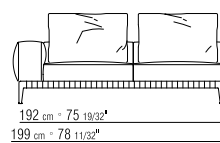

28715 / 287B5