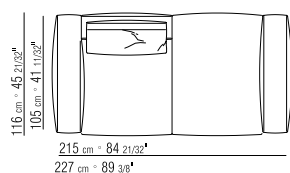

28708 / 287A8

28730 / 287D0