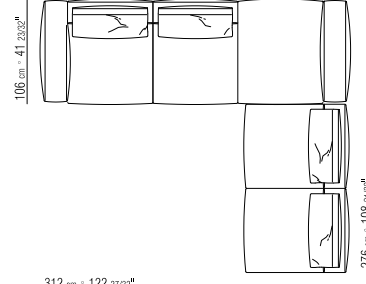

N.1 COD. 27147 elemento terminale sx c/bracciolli cm.312x106	N.1 COD. 27147 long corner l w/armrest cm.312x106
N.1 COD. 27108 elemento cm.170x106	N.1 COD. 27108 unit cm.170x106
cuscini optional suggeriti (prezzo non incluso)	suggested optional cushions (price not included)
N.1 COD. 27195 cuscino c/rotolo cm.73x53	N.1 COD. 27195 cushion w/roll cm.73x53
N.6 COD. 27198 cuscino cm.52x48	N.6 COD. 27198 cushion cm.52x48