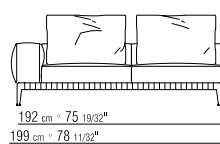

28713 / 287B3