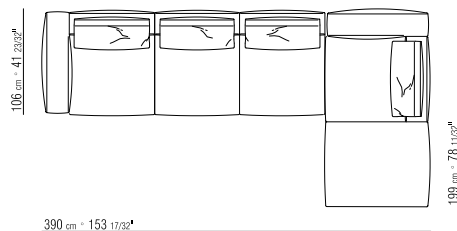

271XE

N.1 COD. 271B7 fianco sx cm.284x106 brunito | N.1 COD. 271B7 end unit l cm.284x106 burnished
N.1 COD. 271C3 fianco terminale sx cm.199x106 brunito | N.1 COD. 271C3 long corner l cm.199x106 burnished

cuscini optional suggeriti (prezzo non incluso) | suggested optional cushions (price not included)
N.4 COD. 27198 cuscino cm.52x48 | N.4 COD. 27198 cushion cm.52x48

271XF