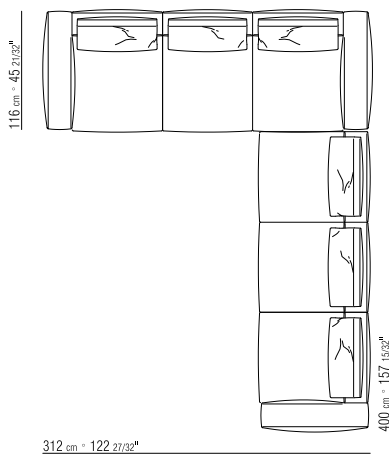

287XC/287XQ

N.1 COD. 287A5 divano cm.312x116
N.1 COD. 271B6 fianco dx cm.284x106

cuscini optional suggeriti (prezzo non incluso)
N.8 COD. 27198 cuscino cm.52x48
N.1 COD. 27195 cuscino c/rollo cm.73x53

N.1 COD. 287A5 sofa cm.312x116
N.1 COD. 271B6 end unit r cm.284x106

suggested option cushion (price not included)
N.8 COD. 27198 cushion cm.52x48
N.1 COD. 27195 cushion w/roll cm.73x53