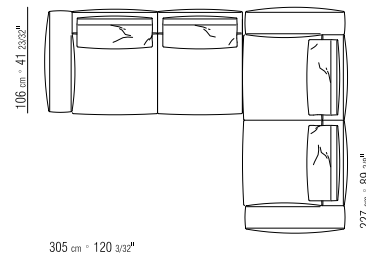

N.1 COD. 27113 fianco sx cm.199x106	N.1 COD. 27113 end unit l cm.199x106
N.1 COD. 27103 divano cm.227x106	N.1 COD. 27103 sofa cm.227x106
cuscini optional suggeriti (prezzo non incluso)	suggested optional cushions (price not included)
N.6 COD. 27198 cuscino cm.52x48	N.6 COD. 27198 cushion cm.52x48