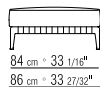

28753 / 287G3

287XA/287XN

N.1 COD. 287B3 fianco sx cm.199x116 | N.1 COD. 287B3 end unit l cm.199x116  
 N.1 COD. 287B4 fianco dx cm.199x179 | N.1 COD. 287B4 end unit r cm.199x179

cuscini optional suggeriti (prezzo non incluso) | suggested option cushion (price not included)  
 N.6 COD. 27198 cuscino cm.52x48 | N.6 COD. 27198 cushion cm.52x48  
 N.1 COD. 27195 cuscino c/rollo cm.73x53 | N.1 COD. 27195 cushion w/roll cm.73x53