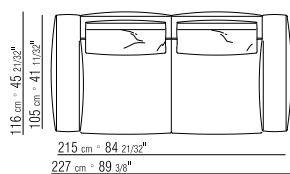

28705 / 287A5