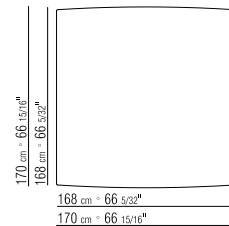

28753 / 287G3

287XA/287XN

N.1 COD. 287B3 fianco sx cm.199x116 | N.1 COD. 287B3 end unit l cm.199x116  
 N.1 COD. 287B4 fianco dx cm.199x179 | N.1 COD. 287B4 end unit r cm.199x179

cuscini optional suggeriti (prezzo non incluso) | suggested option cushion (price not included)  
 N.6 COD. 27198 cuscino cm.52x48 | N.6 COD. 27198 cushion cm.52x48  
 N.1 COD. 27195 cuscino c/rollo cm.73x53 | N.1 COD. 27195 cushion w/roll cm.73x53