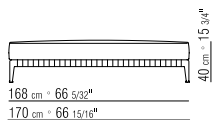

28753 / 287G3

287XA/287XN

N.1 COD. 287B3 fianco sx cm.199x116 | N.1 COD. 287B3 end unit l cm.199x116  
 N.1 COD. 287B4 fianco dx cm.199x179 | N.1 COD. 287B4 end unit r cm.199x179

cuscini optional suggeriti (prezzo non incluso) | suggested option cushion (price not included)  
 N.6 COD. 27198 cuscino cm.52x48 | N.6 COD. 27198 cushion cm.52x48  
 N.1 COD. 27195 cuscino c/rollo cm.73x53 | N.1 COD. 27195 cushion w/roll cm.73x53