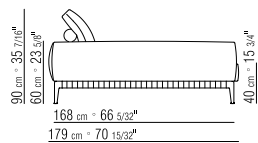

28715 / 287B5