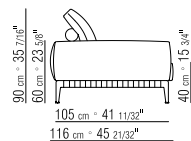

28708 / 287A8

28730 / 287D0