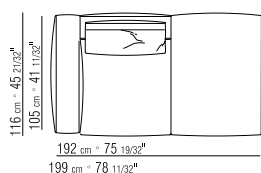

28743 / 287F3