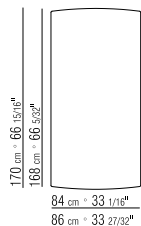

28753 / 287G3

287XA/287XN

N.1 COD. 287B3 fianco sx cm.199x116 | N.1 COD. 287B3 end unit l cm.199x116  
 N.1 COD. 287B4 fianco dx cm.199x179 | N.1 COD. 287B4 end unit r cm.199x179

cuscini optional suggeriti (prezzo non incluso) | suggested option cushion (price not included)  
 N.6 COD. 27198 cuscino cm.52x48 | N.6 COD. 27198 cushion cm.52x48  
 N.1 COD. 27195 cuscino c/rollo cm.73x53 | N.1 COD. 27195 cushion w/roll cm.73x53