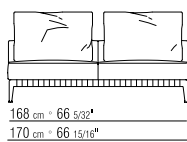

28708 / 287A8