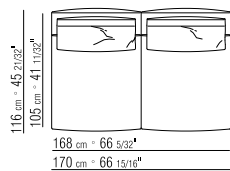

28751 / 287G1

28708 / 287A8