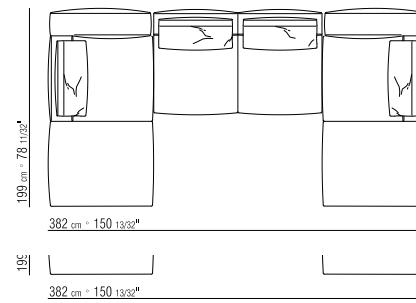

271XK

N.1 COD. 271C2 fianco terminale dx cm.199x106 brunito | N.1 COD. 271C2 long corner r cm.199x106 burnished
N.1 COD. 271A8 elemento cm.170x106 brunito | N.1 COD. 271A8 unit cm.170x106 burnished
N.1 COD. 271C3 fianco terminale sx cm.199x106 brunito | N.1 COD. 271C3 long corner l cm.199x106 burnished

cuscini optional suggeriti (prezzo non incluso) | suggested optional cushions (price not included)
N.5 COD. 27198 cuscino cm.52x48 | N.5 COD. 27198 cushion cm.52x48