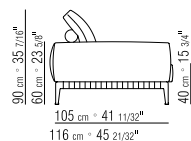

28723 / 287C3