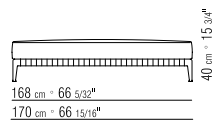

28753 / 287G3

287XA/287XN

N.1 COD. 287B3 fianco sx cm.199x116 | N.1 COD. 287B3 end unit l cm.199x116  
 N.1 COD. 287B4 fianco dx cm.199x179 | N.1 COD. 287B4 end unit r cm.199x179

cuscini optional suggeriti (prezzo non incluso) | suggested option cushion (price not included)  
 N.6 COD. 27198 cuscino cm.52x48 | N.6 COD. 27198 cushion cm.52x48  
 N.1 COD. 27195 cuscino c/rollo cm.73x53 | N.1 COD. 27195 cushion w/roll cm.73x53