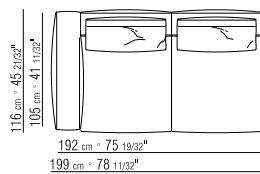

28717 / 287B7