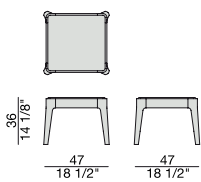

ZIGGY 1

Design C. Ballabio

TAVOLINO | COFFEE TABLE

2013

Tavolino con struttura in massello di noce canaletta o frassino e piano in legno, marmo o cristallo acidato retroverniciato.

Coffee table with frame in solid canaletta walnut or ash wooden top, marble top or frosted backcoated glass top.

Couhtisch mit Gestell aus massivem Nussbaum Canaletta oder Esche und Holzplatte, Marmorplatte oder satinierte hinterlackierte Glasplatte.

Table basse avec structure en noyer canaletta ou frêne massif et plateau en bois, marbre ou verre dépoli rétro verni.

Mesa de centro con estructura en nogal canaletta o fresno macizo y tapa de madera, mármol o de cristal al ácido retro-barnizado.