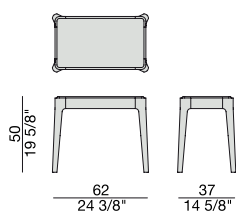

Tavolino con struttura in massello di noce canaletta o frassino e piano in legno, marmo o cristallo acidato retroverniciato.

Side table with frame in solid canaletta walnut or ash wooden top, marble top or frosted backcoated glass top.

Beistelltisch mit Gestell aus massivem Nussbaum Canaletta oder Esche und Holzplatte, Marmorplatte oder satinierte hinterlackierte Glasplatte.

Guéridon avec structure en noyer canaletta ou frêne massif et plateau en bois, marbre ou verre dépoli rétro verni.

Mesa auxiliar con estructura en nogal canaletta o fresno macizo y tapa de madera, mármol o de cristal al ácido retro-barnizado.