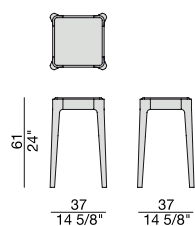

ZIGGY 2

Design C. Ballabio

TAVOLINO | SIDE TABLE

2013

Tavolino con struttura in massello di noce canaletta o frassino e piano in legno, marmo o cristallo acidato retroverniciato.

Side table with frame in solid canaletta walnut or ash wooden top, marble top or frosted backcoated glass top.

Beistelltisch mit Gestell aus massivem Nussbaum Canaletta oder Esche und Holzplatte, Marmorplatte oder satinierte hinterlackierte Glasplatte.

Guéridon avec structure en noyer canaletta ou frêne massif et plateau en bois, marbre ou verre dépoli rétro verni.

Mesa auxiliar con estructura en nogal canaletta o fresno macizo y tapa de madera, mármol o de cristal al ácido retro-barnizado.