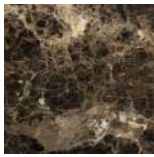

NOCE CANALETTA
Canaletta Walnut
tinto/stained wengé

Laccato opaco poro aperto/chiuso | Matt Lacquered open/closed pore

BIANCO
White
(RAL 9016)

AVORIO
Ivory
(RAL 1013)

ARGILLA
Argilla
(RAL 7006)

PIOMBO
Piombo
(NCS S5005G20Y)

NERO
Black
(RAL 9005)

GRANATA
Granata
(NCS S4050Y90R)

PISTACCHIO
Pistacchio
(PANTONE 5825)

AVIO
Avio
(PANTONE 5415)

IRON
Iron
(RAL 7011)

CIOCCOLATO
Chocolate
(RAL 8019)

Marmo | Marble

Emperador Dark

Calacatta Oro

Sahara Noir

Cristallo Extrachiario Acidato Retroverniciato | *Extralight Frosted Backcoated glass*

BIANCO
White

GRANATA
Garnet red

ARGILLA
Mud

IRON
Iron Grey

AVIO
Aviation blue