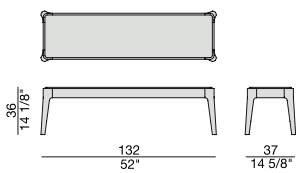

ZIGGY 3

Design C. Ballabio

TAVOLINO | COFFEE TABLE

2013

Tavolino con struttura in massello di noce canaletta o frassino e piano in legno, marmo o cristallo acidato retroverniciato.

Coffee table with frame in solid canaletta walnut or ash wooden top, marble top or frosted backcoated glass top.

Couchtisch mit Gestell aus massivem Nussbaum Canaletta oder Esche und Holzplatte, Marmorplatte oder satinierte hinterlackierte Glasplatte.

Table basse avec structure en noyer canaletta ou frêne massif et plateau en bois, marbre ou verre dépoli rétro verni.

Mesa de centro con estructura en nogal canaletta o fresno macizo y tapa de madera, mármol o de cristal al ácido retro-barnizado.