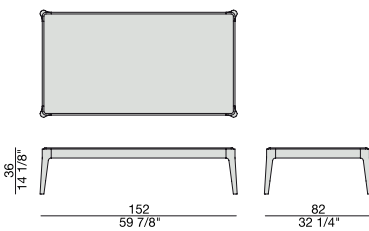

ZIGGY 7

Design C. Ballabio

TAVOLINO | COFFEE TABLE

2013

Tavolino con struttura in massello di noce canaletta o frassino e piano in legno, marmo o cristallo acidato retroverniciato.

Coffee table with frame in solid canaletta walnut or ash wooden top, marble top or frosted backcoated glass top.

Couchtisch mit Gestell aus massivem Nussbaum Canaletta oder Esche und Holzplatte, Marmorplatte oder satinierte hinterlackierte Glasplatte.

Table basse avec structure en noyer canaletta ou frêne massif et plateau en bois, marbre ou verre dépoli rétro verni.

Mesa de centro con estructura en nogal canaletta o fresno macizo y tapa de madera, mármol o de cristal al ácido retro-barnizado.