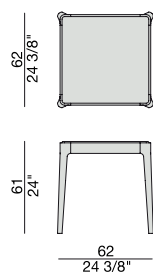

Tavolino con struttura in massello di noce canaletta o frassino e piano in legno, marmo o cristallo acidato retroverniciato.

Side table with frame in solid canaletta walnut or ash wooden top, marble top or frosted backcoated glass top.

Beistelltisch mit Gestell aus massivem Nussbaum Canaletta oder Esche und Holzplatte, Marmorplatte oder satinierte hinterlackierte Glasplatte.

Guéridon avec structure en noyer canaletta ou frêne massif et plateau en bois, marbre ou verre dépoli rétro verni.

Mesa auxiliar con estructura en nogal canaletta o fresno macizo y tapa de madera, mármol o de cristal al ácido retro-barnizado.