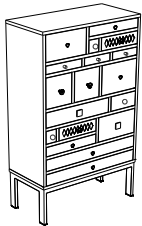

Schubkastenkommode einfarbig lackiert mit 18 Schubkästen, Korpus, Fronten und Schubkastenzarge lackiert, Gestell und Griffe: Metall pulverbeschichtet

schieferschwarz   *slate black*
schneeweiss   *snow white*

Chest lacquered in single colour with 18 drawers, body, fronts and drawer surround lacquered, frame and handles in powder-coated metal

2573.37
2573.54

77,0 x 126,0 x 38,0