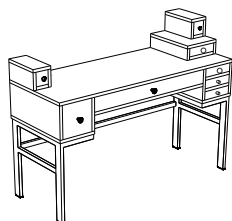

Sekretär mit Korpus und Schubkastenzarge:
Lack .54 schneeweiss
Gestell: Metall .80 pulverbeschichtet schnee-
weiss, Griffe: Holz und Porzellan 8 Schubkas-
ten-Fronten in verschiedenen Holzarten matt
lackiert (Farbgebung nicht veränderbar)
Holzarten: Eiche gebleicht matt, Weisseiche
gebürstet matt, Nussbaum matt, Wenge matt,
Buche natur, Ahorn

Holz

Wood

*Desk with body and drawer frame: lacquered in
.54 snow white
frame: metal, .80 powder coated snow white,
handles: wood and china 8 drawer fronts in
different wood types, matt lacquered finish
(colours cannot be changed). Types of wood:
matt bleached oak, matt brushed soft oak, matt
walnut, matt wengé, natural beech, maple*

2561.

130,0 x 95,5 x 49,0