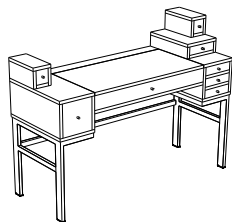

2561.

130,0 x 95,5 x 49,0

Einfarbiger Schminktisch mit 7 Schubkästen  
Korpus, Fronten und Schubkastenzarge  
lackiert, Gestell und Griffe: Metall pulverbe-  
schichtet .80 schneeweiss oder .139 schiefer-  
schwarz. 1 Klappe mit Spiegel innen (Ver-  
größerungsspiegel separat bestellen), leichtes  
Öffnen der Klappe durch Gasdruckfedern