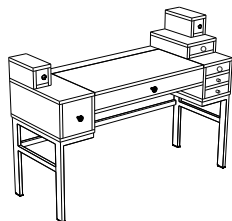

2574.37  
2574.54

130,0 x 95,5 x 49,0

Schminktisch mit 7 Schubkästen mit Korpus  
und Schubkastenzarge: Lack .54 schneeweiss  
1 Klappe mit Spiegel innen (Vergrößerungs-  
spiegel separat bestellen), leichtes Öffnen der  
Klappe durch Gasdruckfedern  
Gestell: Metall .80 pulverbeschichtet schnee-  
weiss, Griffe: Holz und Porzellan 8 Schubkas-  
ten-Fronten in verschiedenen Holzarten matt  
lackiert (Farbgebung nicht veränderbar)  
Holzarten: Eiche gebleicht matt, Weisseiche  
gebürstet matt, Nussbaum matt, Wenge matt,  
Buche natur, Ahorn