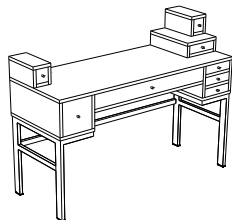

# COLLECT Schminktisch / Make-up table

WIS DESIGN

B x H x T IN CM  
W x H x D IN CM

BESCHREIBUNG  
DESCRIPTION

BESTELL-NR.  
ORDER-NO.

130,0 x 95,5 x 49,0

Einfarbiger Sekretär mit 8 Schubkästen  
Korpus, Fronten und Schubkastenzarge  
lackiert, Gestell und Griffe: Metall pulverbe-  
schichtet .80 schneeweiss oder .139 schiefer-  
schwarz